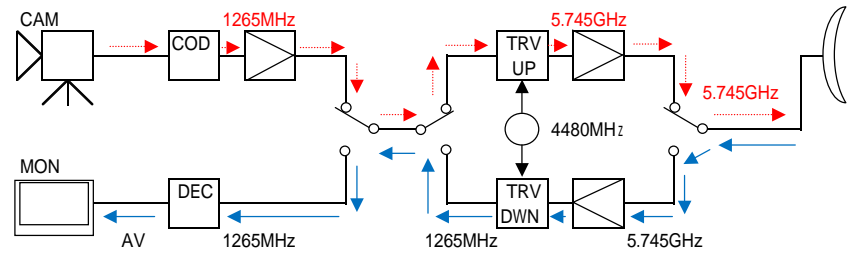

渋峠 赤城山 大楠山 DATV 中継実験システムダイアグラム (案2-1)

渋峠 / JA0BNK

2172mH N36° 39 36 E138° 32 4

赤城山 / JL1BLF

1665mH N36° 32 16.2 E139° 10 49.9

大楠山 / JH1GED

235mH N35° 37 52.2 E139° 37 52.2