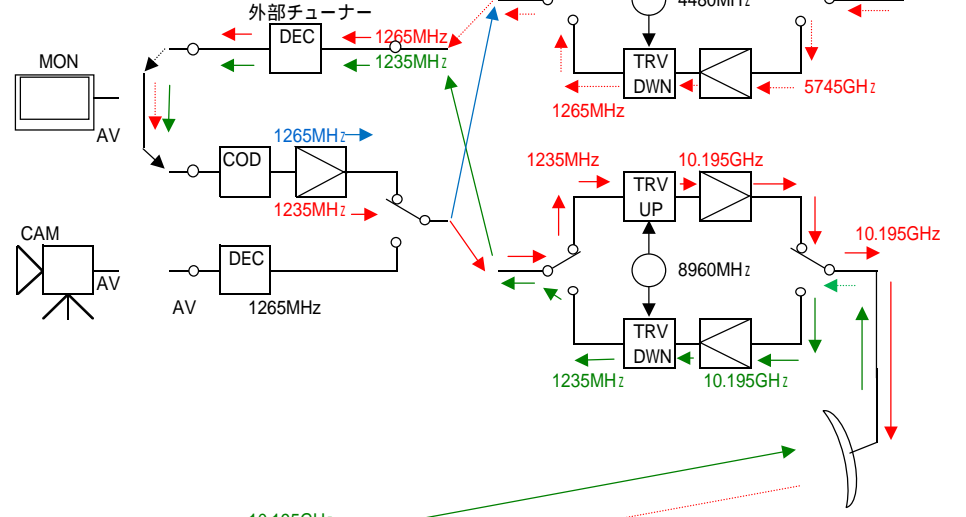

渋峠 赤城山 大楠山 DATV 中継実験システムダイアグラム (案2-1)

渋峠 / JA0BNK

2172mH N36° 39 36 E138° 32 4

赤城山 / JL1BLF

1665mH N36° 32 16.2 E139° 10 49.9

大楠山 / JH1GED

235mH N35° 37 52.2 E139° 37 52.2