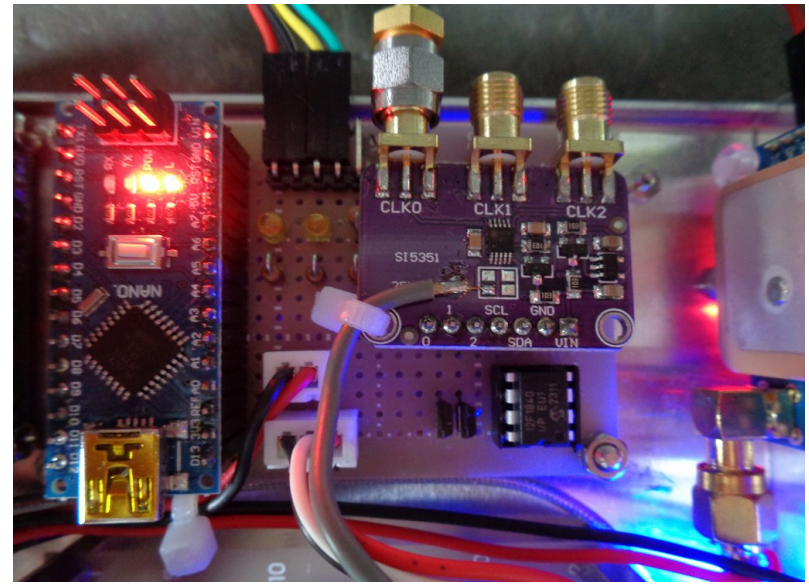

写真1. 2m WSPR Beacon

写真2. SI5351

図1. ブロック図