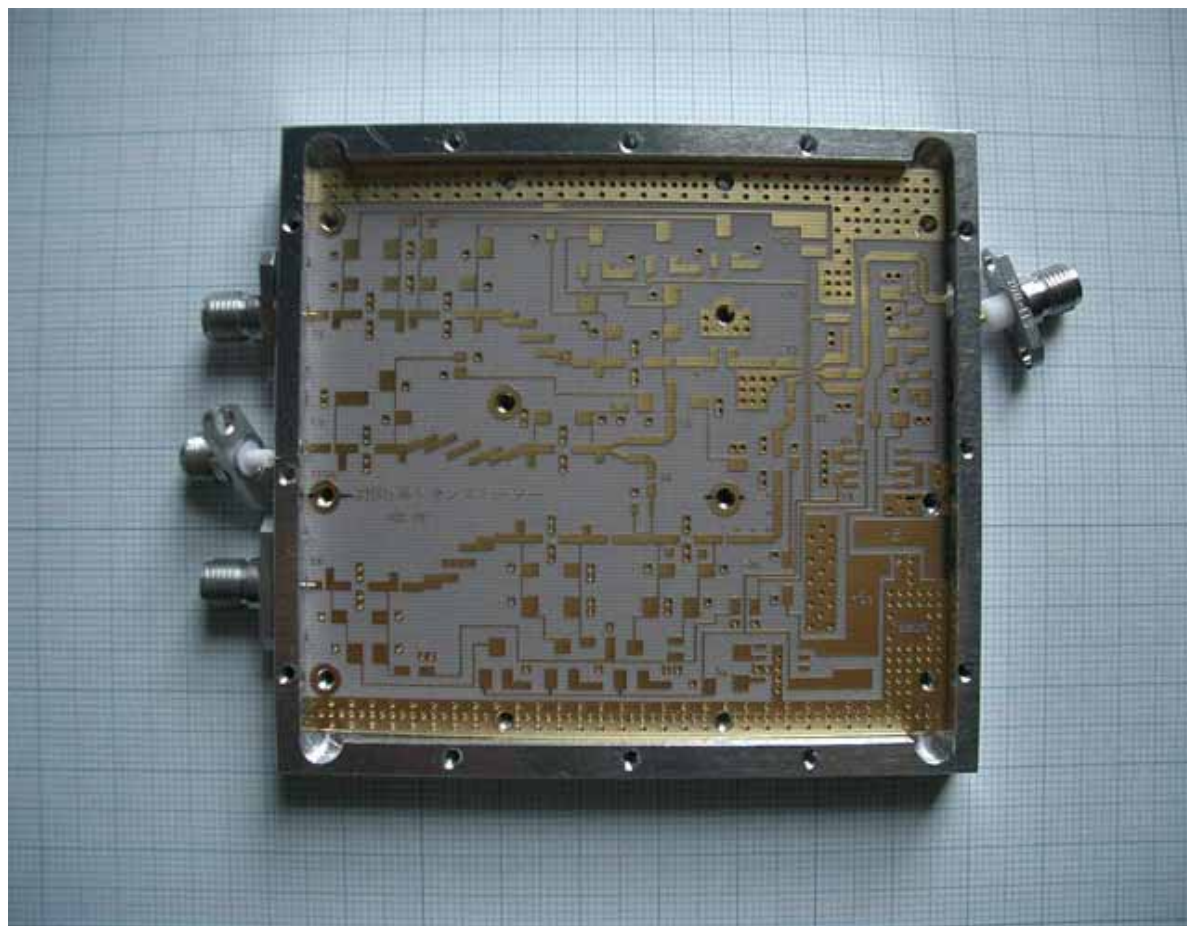

アルミケース外寸法: 86.2 × 76.0 × 8.0Hmm

基板サイズ: 79mm × 68mm × 0.4mm厚