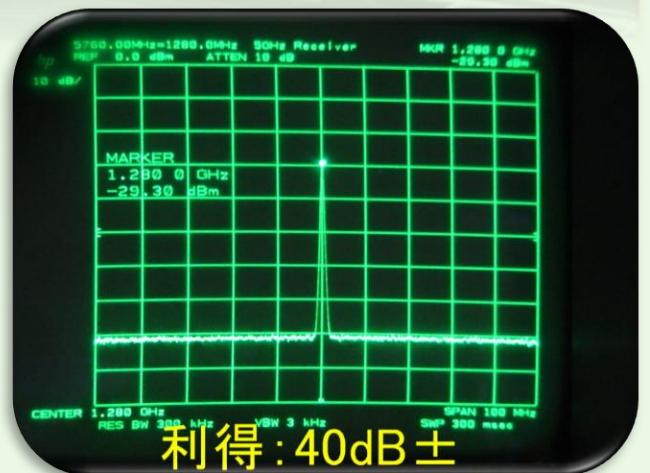

# 5GHz帯 Receiver

2024年1月31日

JA0DFR

上段:コントローラー  
(局発は24GHz帯RX内)

中段:5.7GHz帯 RX

下段: 24GHz帯 RX

## 5GHz RX内部

入力: -70dBm

出力: -29.3dBm