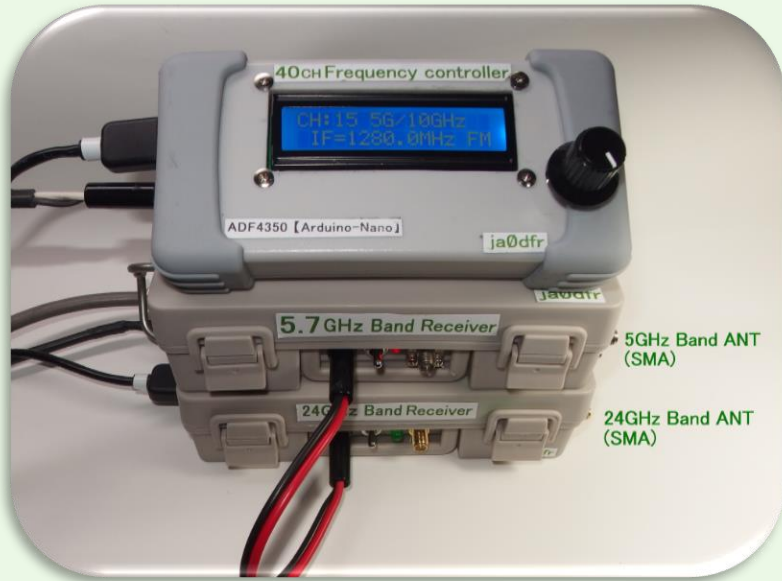

# 5GHz帯 Receiver

2024年1月31日

JA0DFR

上段:コントローラー  
(局発は24GHz帯RX内)

中段:5.7GHz帯 RX

下段: 24GHz帯 RX

## 5GHz RX内部

入力: -70dBm

出力: -29.3dBm