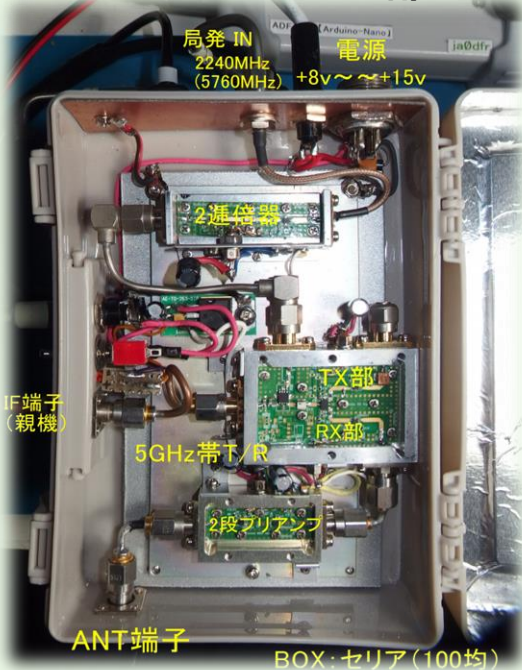

# 5GHz帯 Receiver

2024年1月31日

JA0DFR

上段:コントローラー  
(局発は24GHz帯RX内)

中段:5.7GHz帯 RX

下段: 24GHz帯 RX

## 5GHz RX内部

入力: -70dBm

出力: -29.3dBm