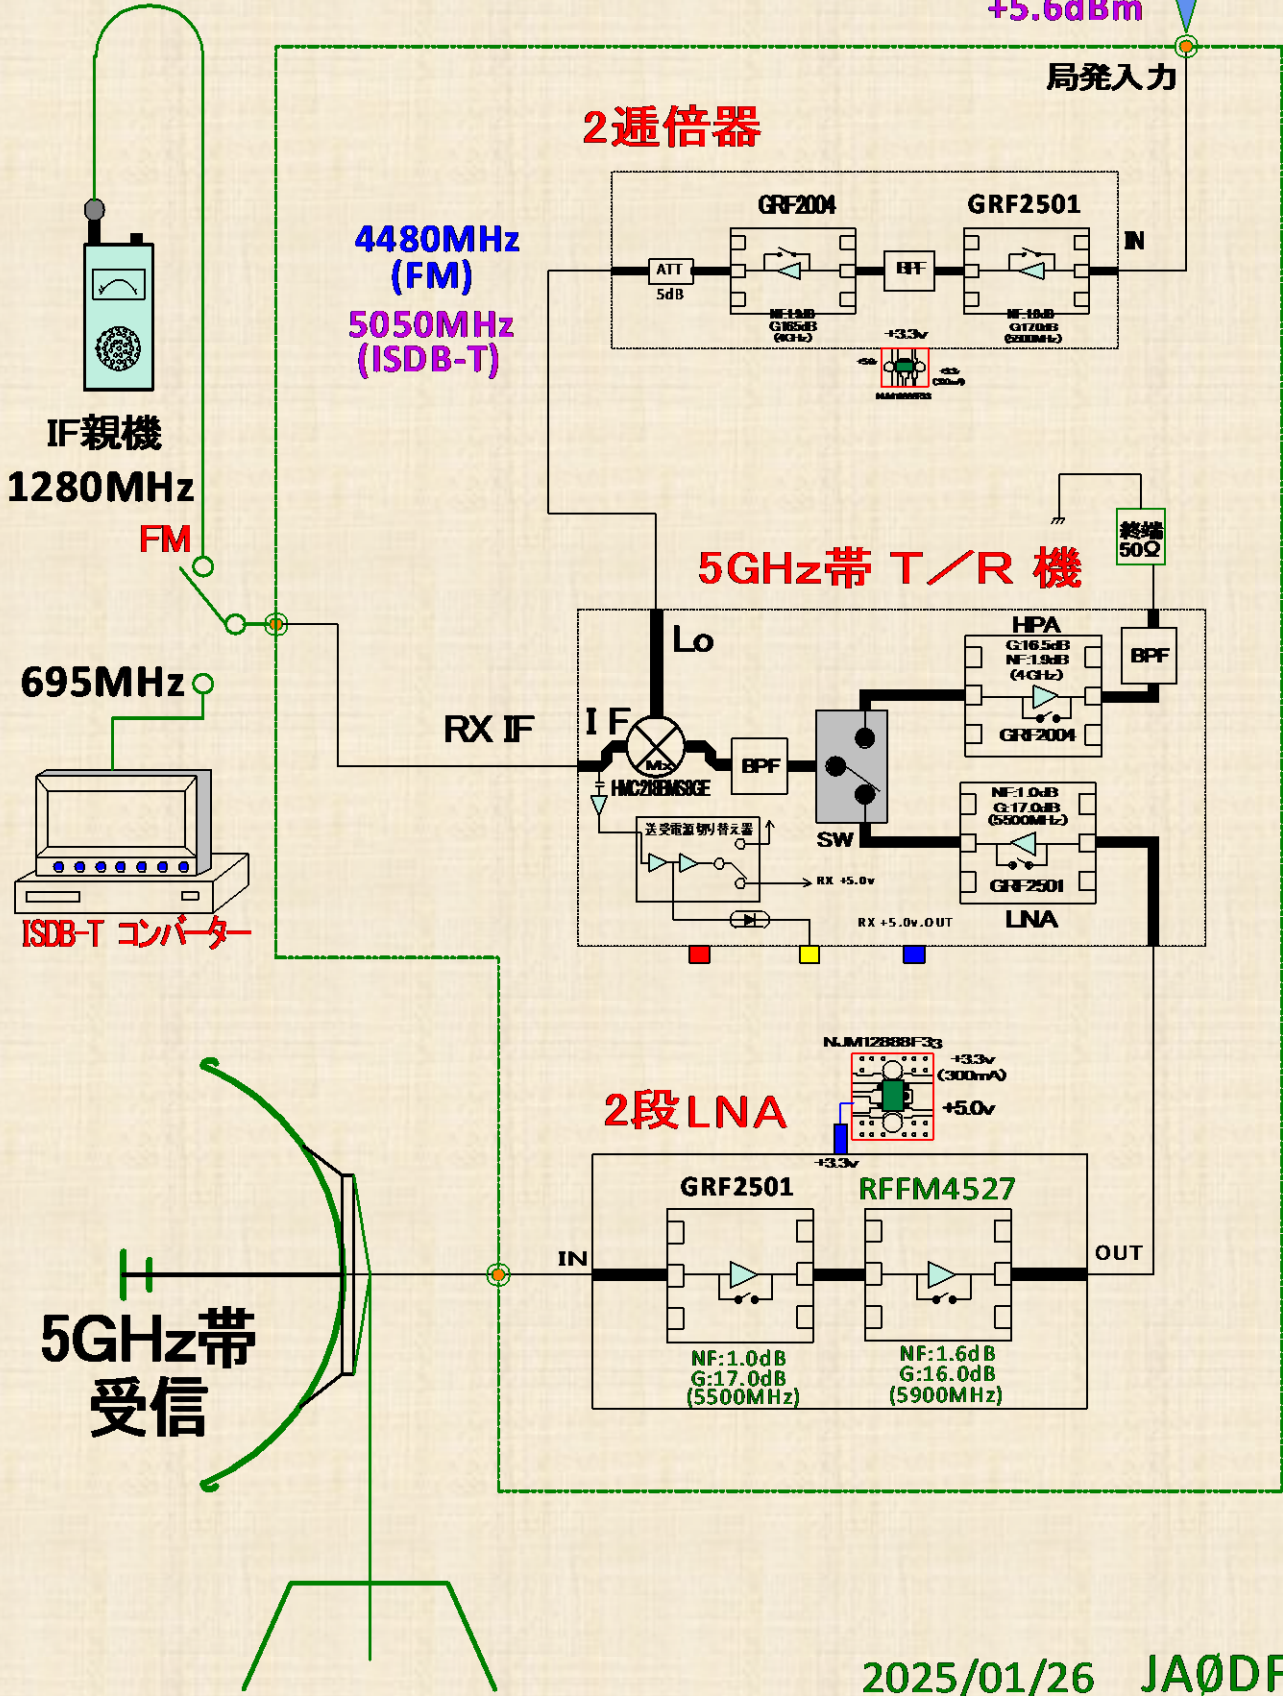

5GHz Band Downconverter

外部より、PLL OSC
(ADF4350)

CH:15CH
2240MHz
+5.0dBm

CH:22CH
2525MHz
+5.6dBm

4480MHz (FM)
5050MHz (ISDB-T)

2進倍器

5GHz帯 T/R 機

2段LNA

5GHz帯
受信