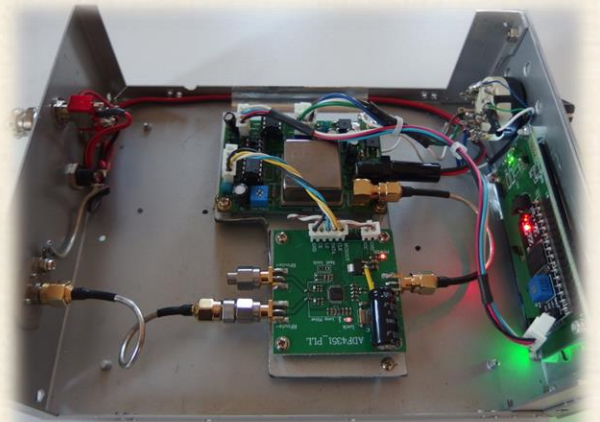

WaveLab 式24GHz PLL-DISP 局発

JA0DFR
2024/03/10

24.020GHz (F3)
2109.00MHz

24.020GHz (F3)
21008.50MHz

24.005GHz (ISDB-T)
2105.857MHz

24.005GHz (ISDB-T)
2058.357MHz

24.005GHz (ISDB-T)
2060.857MHz