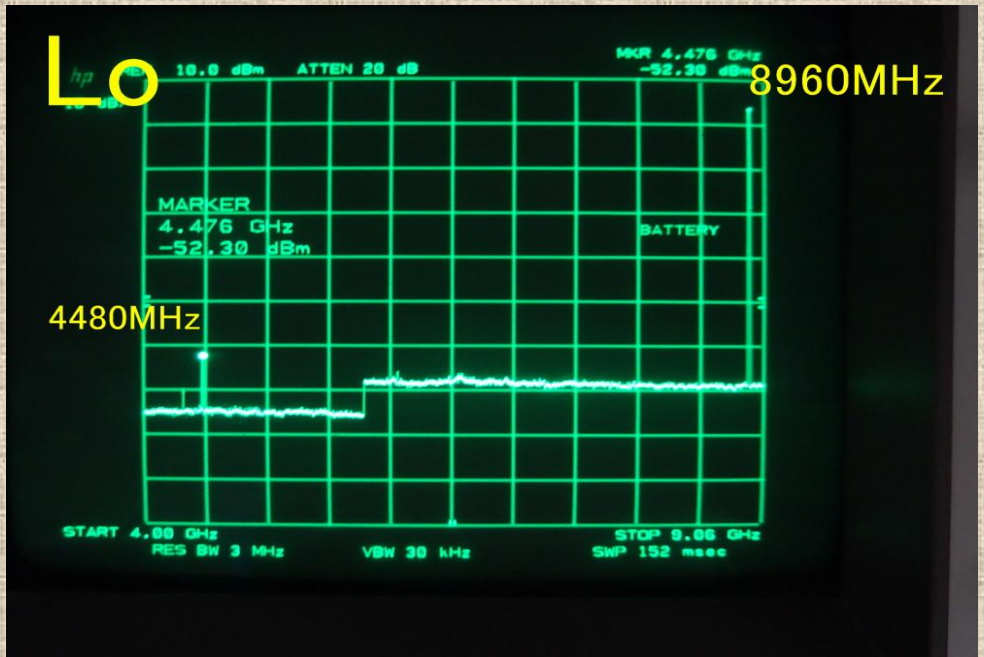

Mix 手前8960MHz測定

4GHz~~
9GHz