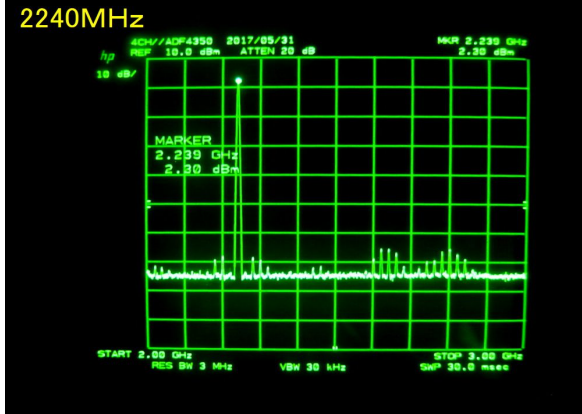

2240MHz

2274Hz

2290MHz

2516MHz

550MHz

1150MHz

4400MHz

周波数書き込み