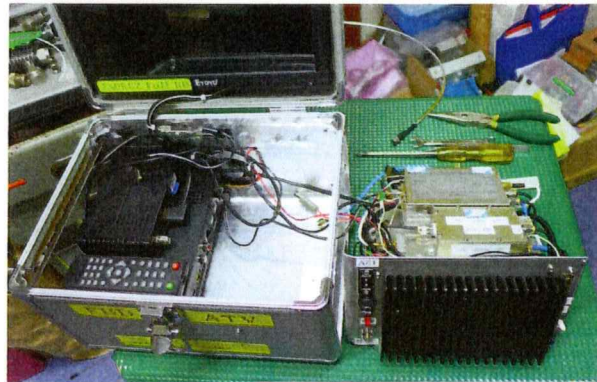

地デジ対応 OFDM 変調器

XHEAD-2 アマチュア無線応用事例

XHEAD-2 を使うとアマチュア無線で FHD-ATV (フルハイビジョン ATV) が可能に

XHEAD-2 は通常の HDMI 形式の HD 動画を地デジ形式の電波に変換するコンバータ (デジタル変調器) です。

XHEAD2はHDMIのデジタル画像を OFDM 変調することにより、簡単に FHD-TV の電波を発生させられます。出力された地デジ周波数の電波を 5.6GHz などのアマチュアバンド周波数にアップコンバートすれば、フルスペックハイビジョンの ATV 運用が可能になります。7月にアマチュア局がすでに XHEAD2 を使用した機器で正式免許を受け、運用開始しています。ハムフェア 2018 の会場でもデモを行っています。

OFDM 変調コンバータ [XHEAD-2]

7月にアマチュア局がすでに XHEAD2 を使用した機器で正式免許を受け、運用開始しています。ハムフェア 2018 の会場でもデモを行っています。

マイコンソフトホームページ <http://www.micomsoft.co.jp/>

▲アルミのケースにうまく納め移動が容易になっている

▲アップパータ部を引き出したところ

▲ケース上部への実装状況。受信用の地デジTVやそのリモコンなどが収められている。フタにモニターが装着されている

▲フタを閉め正面から見たところ

JA0RUZ 局の使用例

ブース No.J-05 西新潟クラブ & 東京マイクロウェーブクラブにて実物展示中

JA0RGP 使用例

XHEAD-2 を利用してコンパクトにまとめた例。収容方法の関係で XHEAD-2 は逆さに実装

コンバータ部分がシンプル化して小型化