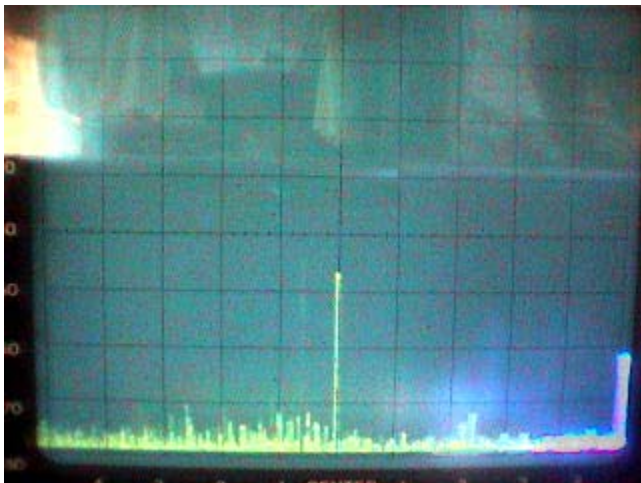

[yama:1361] 怪電波写真1 2000/07/28 12:21

今朝のJA1IGY 2424.86MHzビーコン 横浜鶴見の自宅の1.2m パラボラ(地上高28mH)を向けてみました!

鶴見<.....>霞ヶ関 間.....約20km

霞ヶ関ビルに真っ直ぐに向けた時の写真1、です...

左側にモヤモヤとあるのが怪電波です.....

スペアナ 観測状況

垂直.....10dB/div

水平.....5MHz/div

スイープ.....10mm/sec

JH1UGF 横岡 寛幸 Yokohama Tsurumi jh1ugf@jarl.com

[yama:5664] U,SHF,EHFオンエアミーティング 夜8:30より 2001/06/20 16:56

**添付写真は今日、午後3:00 横浜鶴見.....>都心向け1.2mパラボラ

で受信した2.4GHzアマチュアバンドです(2400~450MHz)

.....真中がJA1IGYビーコン(2426.86MHz)です.

左側の大きい山になっているのが、新川崎方向、または近くのビルか?で最近特に強くなったビル間通信??

ノイズレベルは下から.....1メモリですから大変なものですね!