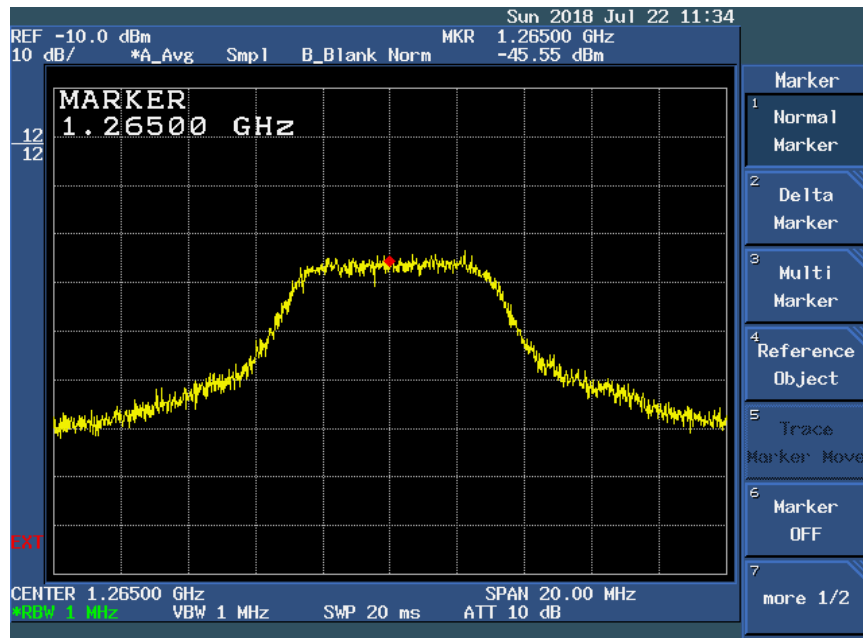

2018年7月22日 10:30- JA0RUZ/1 志賀高原渋峠移動=> 埼玉県上尾市 121km JA1OGZ

MPEG2	Signal Strength -45.6dBm	S/N(6MHz Offset) 25dB
-------	-----------------------------	---------------------------

Tuner	Strength 99%	Quality 70~72%
-------	-----------------	-------------------

受信状態: 20%~30% ブロックノイズ等伴い画像音声途切れる

MPEG4	Signal Strength -51.5dBm	S/N(6MHz Offset) 30dB
-------	-----------------------------	---------------------------

Tuner	Strength 99%	Quality 78%
-------	-----------------	----------------

受信状態: 終始ブロックノイズなし。

受信設備

5765MHz

1.2m Dish 3,5t ヘリカルフィード RHC +LNA
 Trasverter IF 1200MHz帯 5DFB 25m
 1200TRXとの切り替えRelay => 6dB 2分配 Speana+中華 Tuner