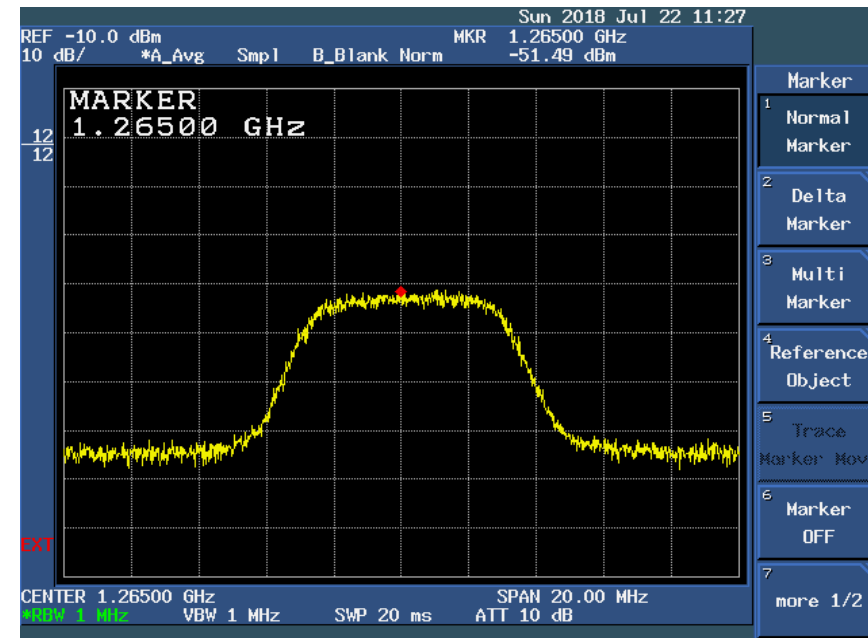

2018年7月22日 10:30- JA0RUZ/1 志賀高原渋峠移動=> 埼玉県上尾市 121km JA1OGZ

MPEG2	Signal Strength -45.6dBm	S/N(6MHz Offset) 25dB
-------	-----------------------------	---------------------------

Tuner	Strength 99%	Quality 70~72%
-------	-----------------	-------------------

受信状態: 20%~30% ブロックノイズ等伴い画像音声途切れる

MPEG4	Signal Strength -51.5dBm	S/N(6MHz Offset) 30dB
-------	-----------------------------	---------------------------

Tuner	Strength 99%	Quality 78%
-------	-----------------	----------------

受信状態: 終始ブロックノイズなし。

受信設備

5765MHz

1.2m Dish 3,5t ヘリカルフィード RHC +LNA
 Trasverter IF 1200MHz帯 5DFB 25m
 1200TRXとの切り替えRelay => 6dB 2分配 Speana+中華 Tuner