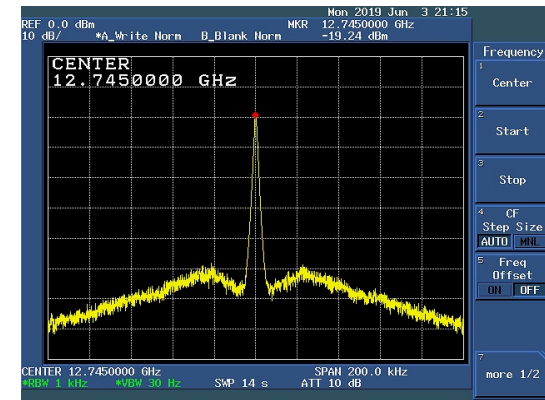

100MHz OCXO

100MHz リファレンス

中華PLLで12745MHz

100MHz OCXO波形

100MHz リファレンス波形

12745MHz波形