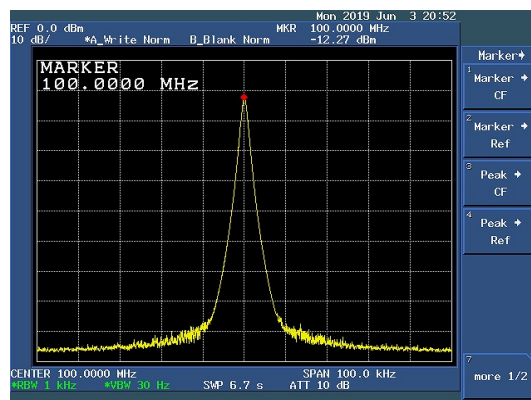

100MHz OCXO

100MHz リファレンス

中華PLLで12745MHz

100MHz OCXO波形

100MHz リファレンス波形

12745MHz波形