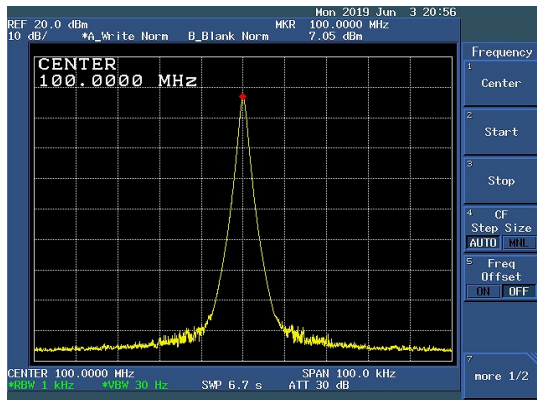

100MHz OCXO

100MHz リファレンス

中華PLLで12745MHz

100MHz OCXO波形

100MHz リファレンス波形

12745MHz波形