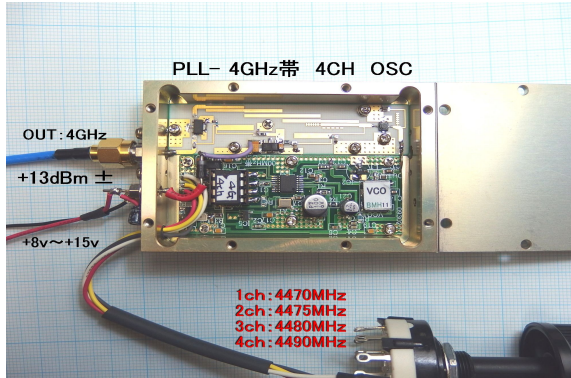

4480MHz:局発 PLL-Pic(gye) タイプ

2段アンプ用ケース(セブロン電子製)

PLL-Pic(gye)局発
4480MHz

PLL-Pic(gye) 局発
SPAN: 1MHz

PLL-Pic(gye) 局発
SPAN: 100kHz

4480MHz:局発 ドレーク(改)タイプ

TAKACHI 製 PCケース (LCT115-N.WL)

ドレーク(改) 局発

ドレーク(改) 局発
SPAN: 1MHz

ドレーク(改) 局発
SPAN: 100kHz