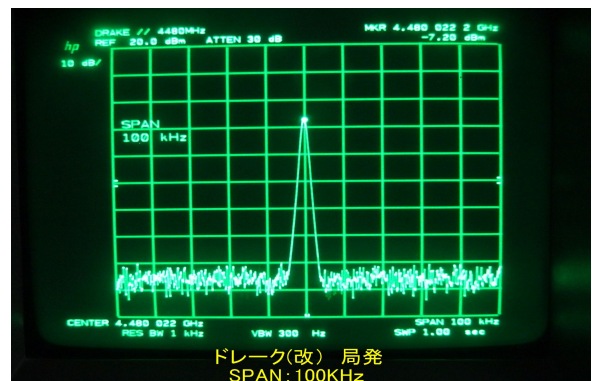

4480MHz:局発 PLL-Pic(gye) タイプ

2段アンプ用ケース(セブロン電子製)

PLL-Pic(gye)局発
4480MHz

PLL-Pic(gye) 局発
SPAN: 1MHz

PLL-Pic(gye) 局発
SPAN: 100kHz

4480MHz:局発 ドレーク(改)タイプ

TAKACHI 製 PCケース (LCT115-N.WL)

ドレーク(改) 局発

ドレーク(改) 局発
SPAN: 1MHz

ドレーク(改) 局発
SPAN: 100kHz