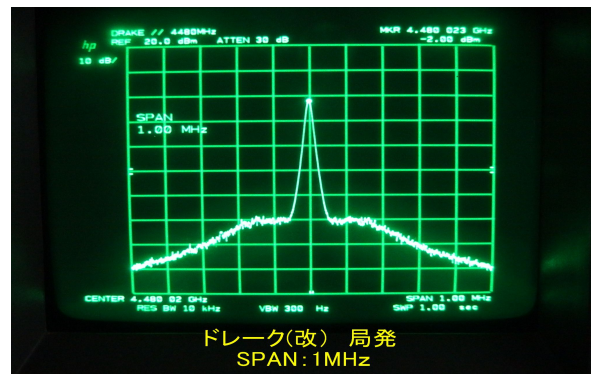

4480MHz:局発 PLL-Pic(gye) タイプ

2段アンプ用ケース(セブロン電子製)

PLL-Pic(gye)局発
4480MHz

PLL-Pic(gye) 局発
SPAN: 1MHz

PLL-Pic(gye) 局発
SPAN: 100kHz

4480MHz:局発 ドレーク(改)タイプ

TAKACHI 製 PCケース (LCT115-N.WL)

ドレーク(改) 局発

ドレーク(改) 局発
SPAN: 1MHz

ドレーク(改) 局発
SPAN: 100kHz