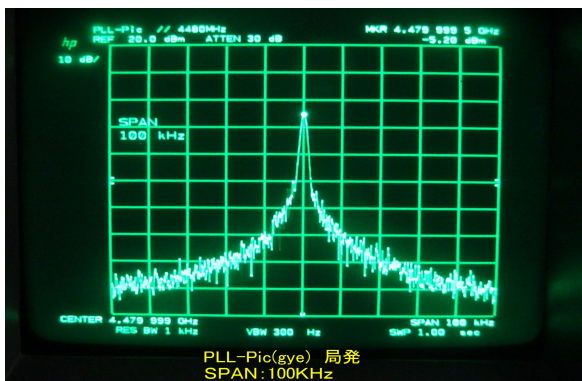

PLL-Pic(gye) 局発
SPAN: 1MHz

PLL-Pic(gye) 局発
SPAN: 100kHz