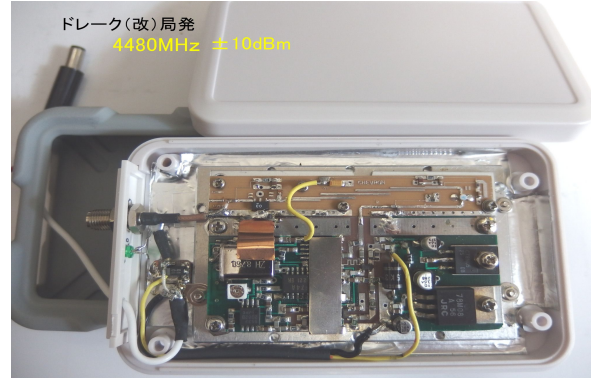

4480MHz:局発 PLL-Pic(gye) タイプ

2段アンプ用ケース(セブロン電子製)

PLL-Pic(gye)局発
4480MHz

PLL-Pic(gye) 局発
SPAN: 1MHz

PLL-Pic(gye) 局発
SPAN: 100kHz

4480MHz:局発 ドレーク(改)タイプ

TAKACHI 製 PCケース (LCT115-N.WL)

ドレーク(改) 局発

ドレーク(改) 局発
SPAN: 1MHz

ドレーク(改) 局発
SPAN: 100kHz