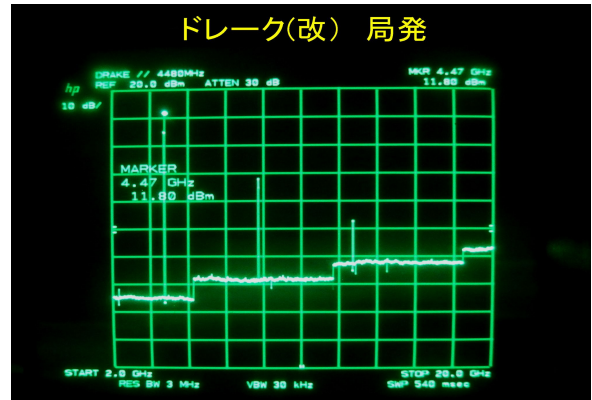

4480MHz:局発 PLL-Pic(gye) タイプ

2段アンプ用ケース(セブロン電子製)

PLL-Pic(gye)局発
4480MHz

PLL-Pic(gye) 局発
SPAN: 1MHz

PLL-Pic(gye) 局発
SPAN: 100kHz

4480MHz:局発 ドレーク(改)タイプ

TAKACHI 製 PCケース (LCT115-N.WL)

ドレーク(改) 局発

ドレーク(改) 局発
SPAN: 1MHz

ドレーク(改) 局発
SPAN: 100kHz