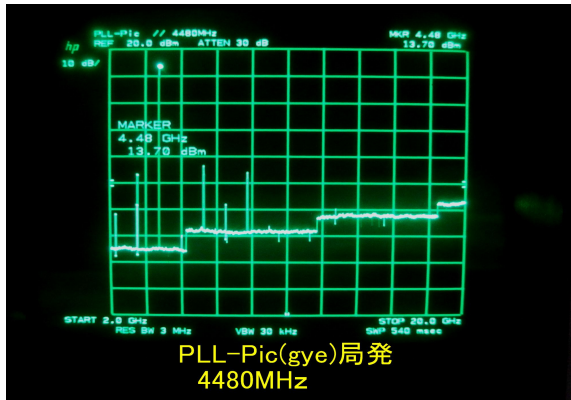

4480MHz:局発 PLL-Pic(gye) タイプ

2段アンプ用ケース(セブロン電子製)

PLL-Pic(gye)局発
4480MHz

PLL-Pic(gye) 局発
SPAN: 1MHz

PLL-Pic(gye) 局発
SPAN: 100kHz

4480MHz:局発 ドレーク(改)タイプ

TAKACHI 製 PCケース (LCT115-N.WL)

ドレーク(改) 局発

ドレーク(改) 局発
SPAN: 1MHz

ドレーク(改) 局発
SPAN: 100kHz