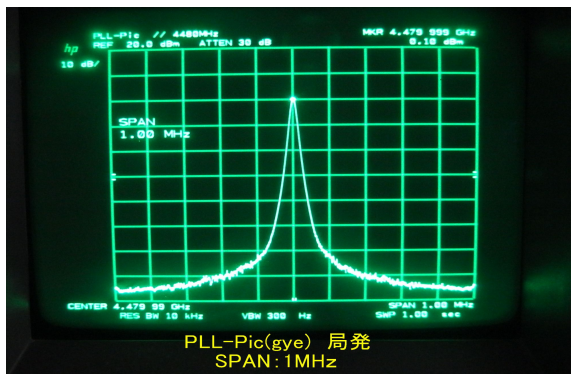

4480MHz:局発 PLL-Pic(gye) タイプ

2段アンプ用ケース(セブロン電子製)

PLL-Pic(gye)局発
4480MHz

PLL-Pic(gye) 局発
SPAN: 1MHz

PLL-Pic(gye) 局発
SPAN: 100kHz

4480MHz:局発 ドレーク(改)タイプ

TAKACHI 製 PCケース (LCT115-N.WL)

ドレーク(改) 局発

ドレーク(改) 局発
SPAN: 1MHz

ドレーク(改) 局発
SPAN: 100kHz